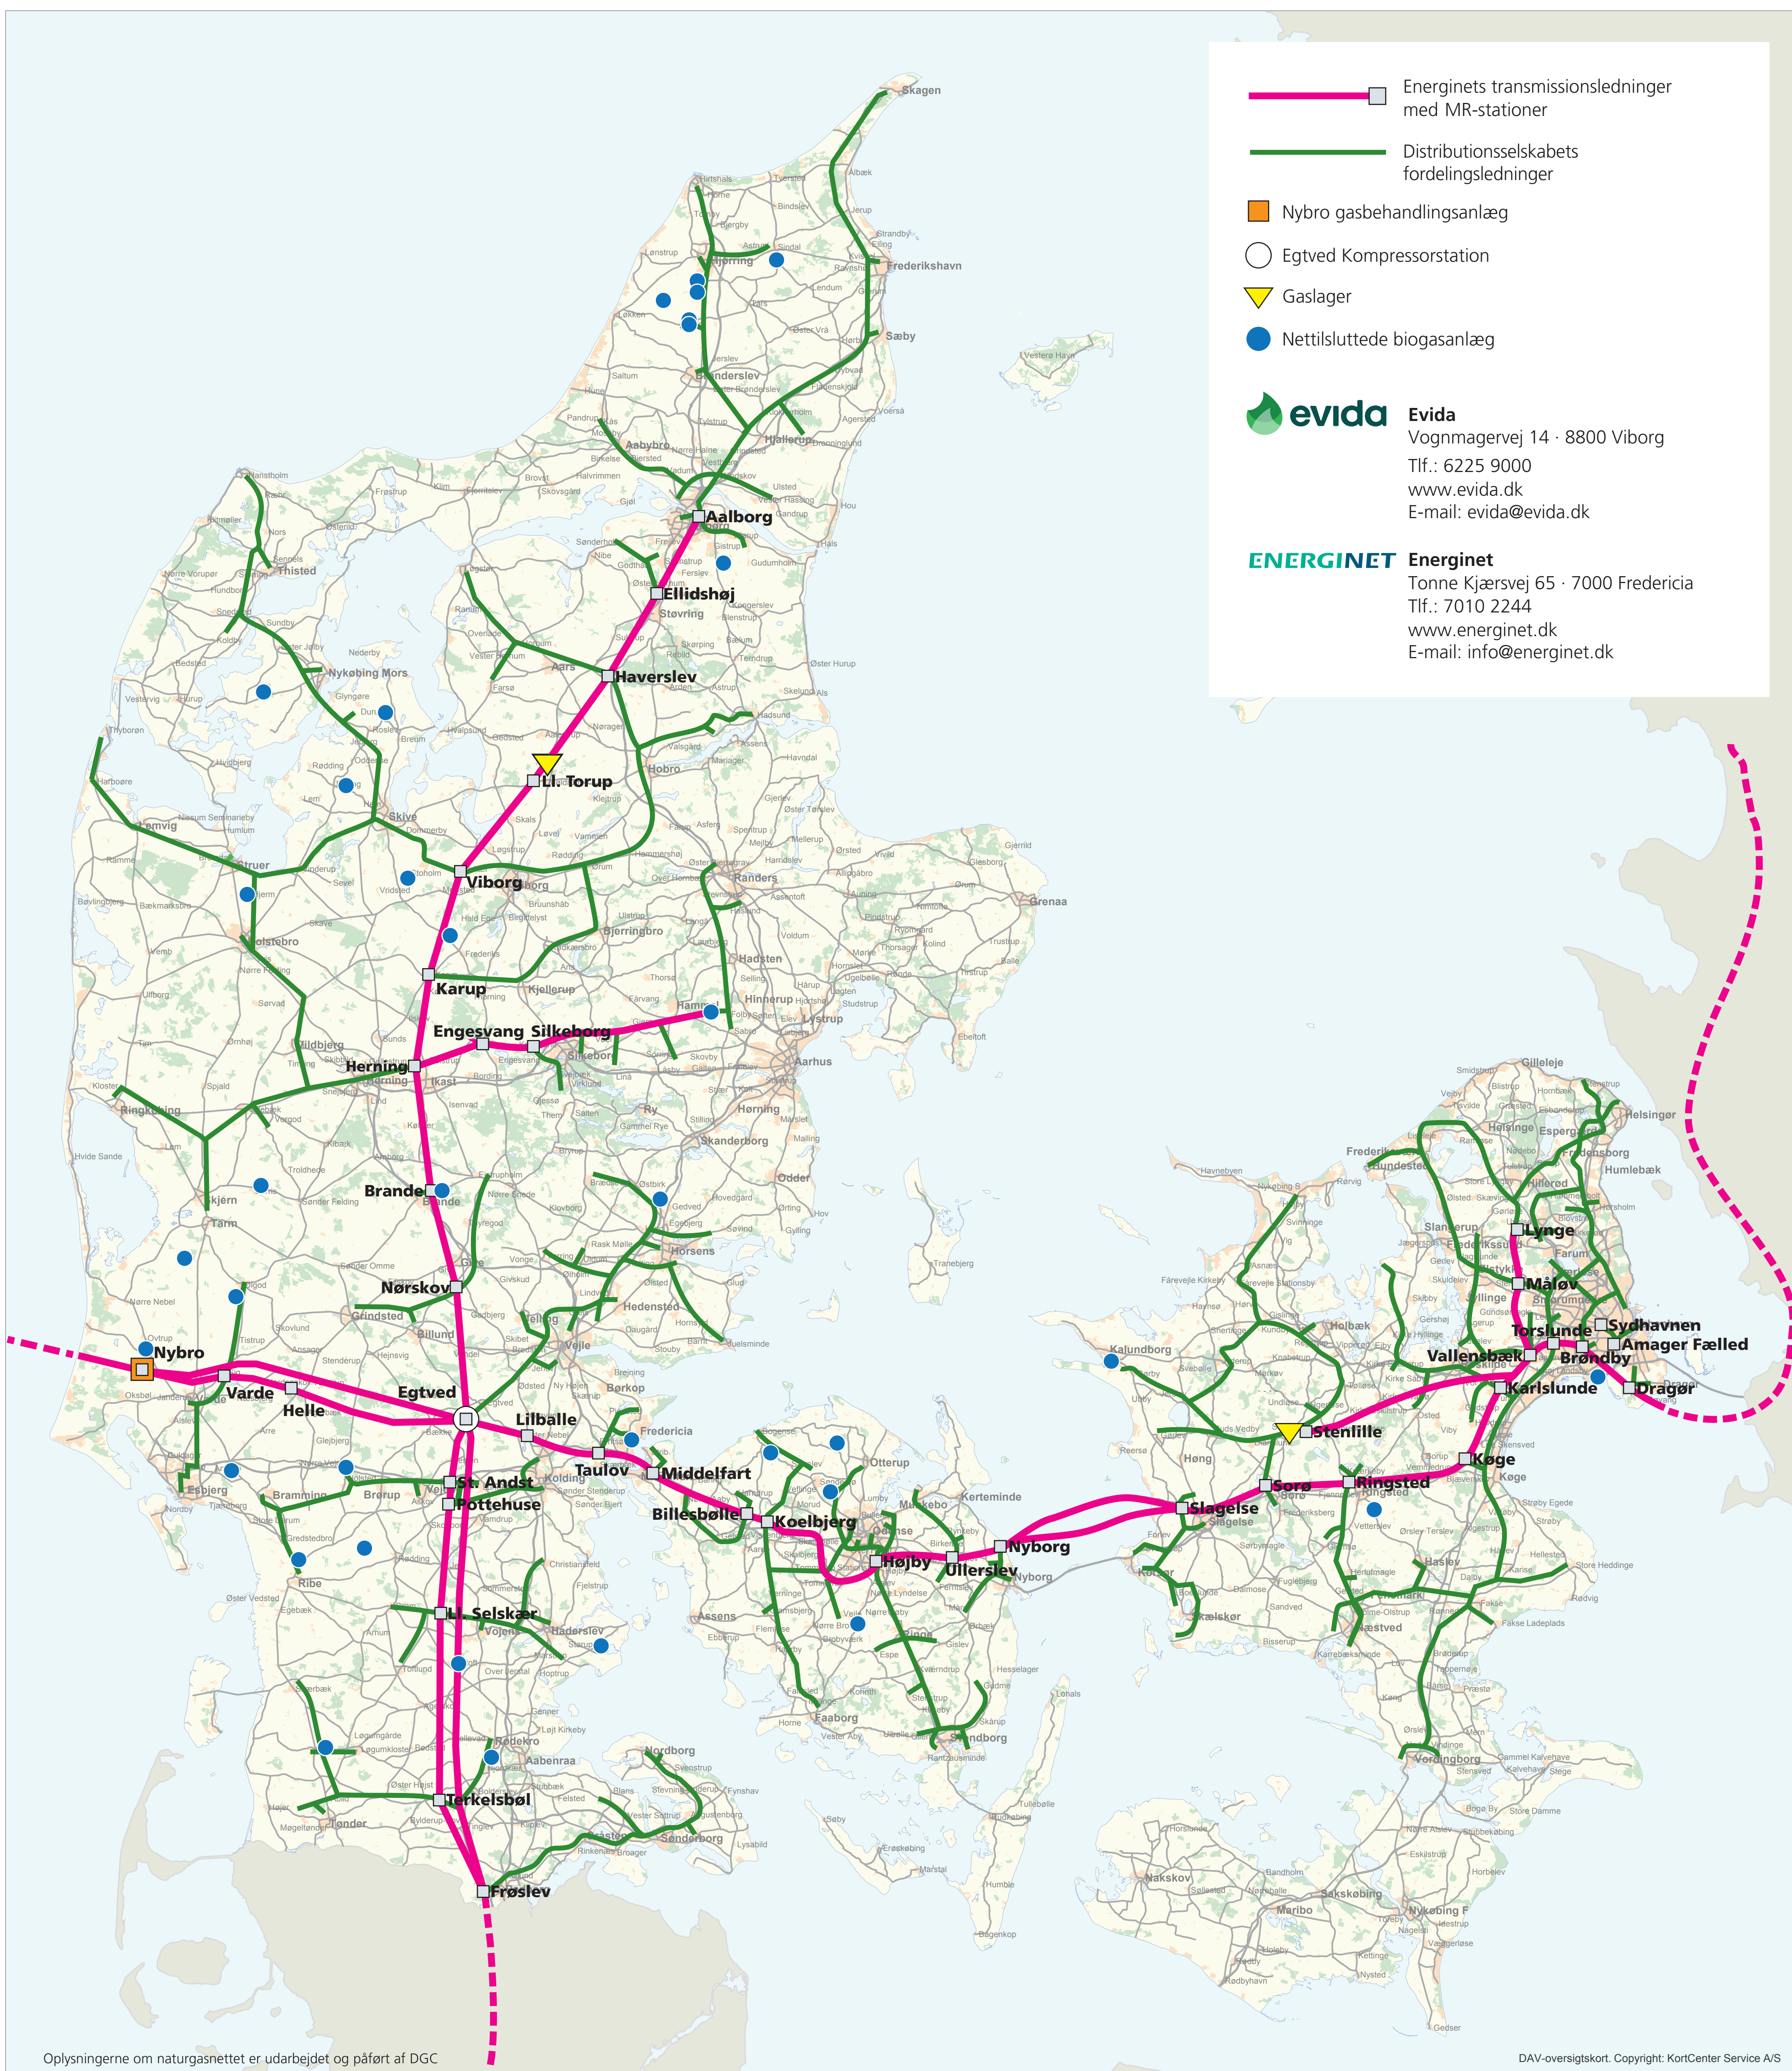

Gasselskabernes oversigtskort

Transmissions- og distributionsnet (stål) pr. 11. maj 2020

Dansk Gasteknisk Center a/s
Dr. Neergaards Vej 5B · 2970 Hørsholm
Gasværksvej 28 · 9000 Aalborg
Tlf.: 2016 9600 · E-mail: dgc@dgc.dk
www.dgc.dk